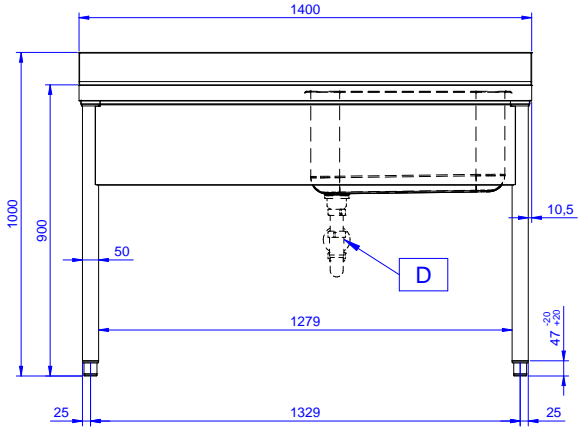

Tek evyeli tezgah
(500x600x300mm),
damlalığı solda - 1400mm

Ana Özellikler

- Tezgahın sağlamlığı, stabilitesi ve güvenilirliği doğru olarak test edilmiştir.

Konstruksiyon

- 10 mm yarıçaplı köşeli ve 13 mm derinlikte 100 mm yükseklikte sırt.
- 50 mm çapında yuvarlak bacaklar 304 AISI paslanmaz çeliktir, yüksekliği +0/-40 mm ayarlanabilir.
- Ön kesiti 50 mm yükseklikte 304 AISI paslanmaz çelik taban rafı; zeminden 200 mm yukarda özel yivlere oturtularak monte edilir.
- Demonte olarak teslim edilir.
- Her ihtiyaca uygun farklı musluk mevcuttur.
- Drenaj alanı kurutma işlemlerine uygundur.
- Tamamen AISI 304 paslanmaz çelikten yapılmış ağır hizmet tipi konstrüksiyon maksimum dayanıklılık sağlar.

Opsiyonel Aksesuarlar

- 1400 mm tezgahlar için taban rafı PNC 855283
- 4'lü tekerlek kiti, 2'si frenli, çap 100 mm, Premium PNC 855288
- 1400 mm tezgahlar için 3 taraflı çerçeve PNC 855291
- Dirsek kontrollü batarya ¾", kuğu boyunlu, tek gövdeli PNC 855322
- Dirsek kontrollü batarya ¾", kısa kuğu boyunlu, tek gövdeli PNC 855323
- Ayak pedallı, kuğu boyunlu batarya (sıcak-soğuk su girişi) ¾" PNC 855328
- Tekli plastik sifon 2" PNC 895313

Onay: _____

Experience the Excellence
www.electroluxprofessional.com
professional@electroluxprofessional.com

Ön

Yan

D = Drenaj

Üst

Temel bilgiler:

Dış boyutlar, Genişlik: 133108 (LG1416SXEN)	1400 mm
Dış boyutlar, Derinlik:	700 mm
Dış boyutlar, Yükseklik:	900 mm
Sırt boyutları, Yükseklik:	100 mm
Sırt boyutları, Derinlik:	13 mm
Sırt boyutları, Yarı Çap:	R=10
Evyeye sayısı:	1
Evyeye boyutları:	600x500xH320
Üst tabla kalınlığı:	50 mm
Net ağırlık:	46 kg