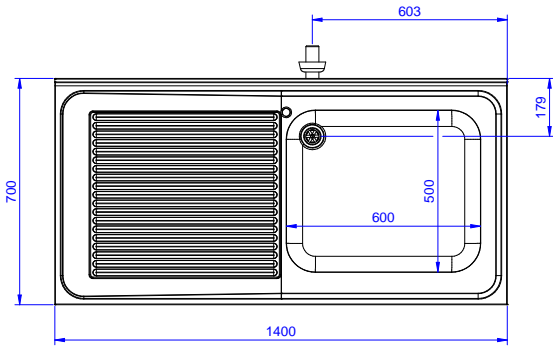

Tek evyeli tezgah
(500x600x300mm),
damlalığı solda - 1400mm

Ana Özellikler

- Tezgahın sağlamlığı, stabilitesi ve güvenilirliği doğru olarak test edilmiştir.

Konstruksiyon

- 10 mm yarıçaplı köşeli ve 13 mm derinlikte 100 mm yükseklikte sırt.
- 50 mm çapında yuvarlak bacaklar 304 AISI paslanmaz çeliktir, yüksekliği +0/-40 mm ayarlanabilir.
- Ön kesiti 50 mm yükseklikte 304 AISI paslanmaz çelik taban rafı; zeminden 200 mm yukarda özel yivlere oturtularak monte edilir.
- Demonte olarak teslim edilir.
- Her ihtiyaca uygun farklı musluk mevcuttur.
- Drenaj alanı kurutma işlemlerine uygundur.
- Tamamen AISI 304 paslanmaz çelikten yapılmış ağır hizmet tipi konstrüksiyon maksimum dayanıklılık sağlar.

Onay: _____

Experience the Excellence
www.electroluxprofessional.com
professional@electroluxprofessional.com

Ön

Yan

D = Drenaj

Üst

Temel bilgiler:

Dış boyutlar, Genişlik: 133108 (LG1416SXEN)	1400 mm
Dış boyutlar, Derinlik:	700 mm
Dış boyutlar, Yükseklik:	900 mm
Sırt boyutları, Yükseklik:	100 mm
Sırt boyutları, Derinlik:	13 mm
Sırt boyutları, Yarı Çap:	R=10
Evyeye sayısı:	1
Evyeye boyutları:	600x500xH320
Üst tabla kalınlığı:	50 mm
Net ağırlık:	46 kg