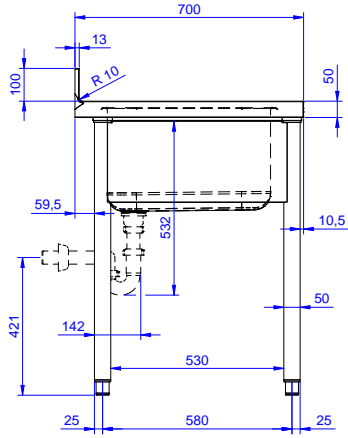

Tek evyeli tezgah
(500x600x300mm),
damlalığı solda - 1400mm

Ana Özellikler

- Tezgahın sağlamlığı, stabilitesi ve güvenilirliği doğru olarak test edilmiştir.

Konstruksiyon

- 10 mm yarıçaplı köşeli ve 13 mm derinlikte 100 mm yükseklikte sırt.
- 50 mm çapında yuvarlak bacaklar 304 AISI paslanmaz çeliktir, yüksekliği +0/-40 mm ayarlanabilir.
- Ön kesiti 50 mm yükseklikte 304 AISI paslanmaz çelik taban rafı; zeminden 200 mm yukarda özel yivlere oturtularak monte edilir.
- Demonte olarak teslim edilir.
- Her ihtiyaca uygun farklı musluk mevcuttur.
- Drenaj alanı kurutma işlemlerine uygundur.
- Tamamen AISI 304 paslanmaz çelikten yapılmış ağır hizmet tipi konstrüksiyon maksimum dayanıklılık sağlar.

Onay: _____

Experience the Excellence
www.electroluxprofessional.com
professional@electroluxprofessional.com

Ön

Yan

D = Drenaj

Üst

Temel bilgiler:

Dış boyutlar, Genişlik: 133108 (LG1416SXEN)	1400 mm
Dış boyutlar, Derinlik:	700 mm
Dış boyutlar, Yükseklik:	900 mm
Sırt boyutları, Yükseklik:	100 mm
Sırt boyutları, Derinlik:	13 mm
Sırt boyutları, Yarı Çap:	R=10
Evyeye sayısı:	1
Evyeye boyutları:	600x500xH320
Üst tabla kalınlığı:	50 mm
Net ağırlık:	46 kg